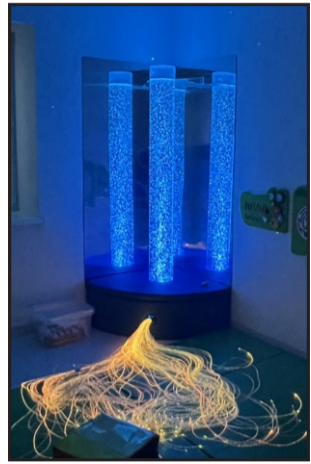

Šiaulių Gytarių progimnazijos
Klasės pav. „Sensorinis kambarys“

Elektros planas.

Projektuotoja
Vaiva Vidmantienė
tel. +3706 85 47418
vaiva.menas@gmail.com

Interaktyvi SENSE sistema 2.0

Projektorius

Interaktyvios SENSE
sistemos 2.0 garso kolonėlės

stiprintuvui

SLS burbulų
vamzdžių kompleksas

Šviečiantis stolas

Šviesos panelė
„Gėlės“

Šviečianti užuolaida

OmiVista Budii
su sienos laikikliu
Tvirtinimas prie sienos
(H- 1700mm)

Interaktyvus
Hip Hop skydas

Interaktyvi SENSE
sistemos 2.0
valdymo pulto
montavimo vieta
H - 1600 aukštyje

Play Ox sėdmaišio
tvirtinimo detalė
prie lubų
(įvertinti tai, kad
bus GKP pakabinamos
lubos, o ši detalė tvirtinama
prie gelžbetoninės perdangos)