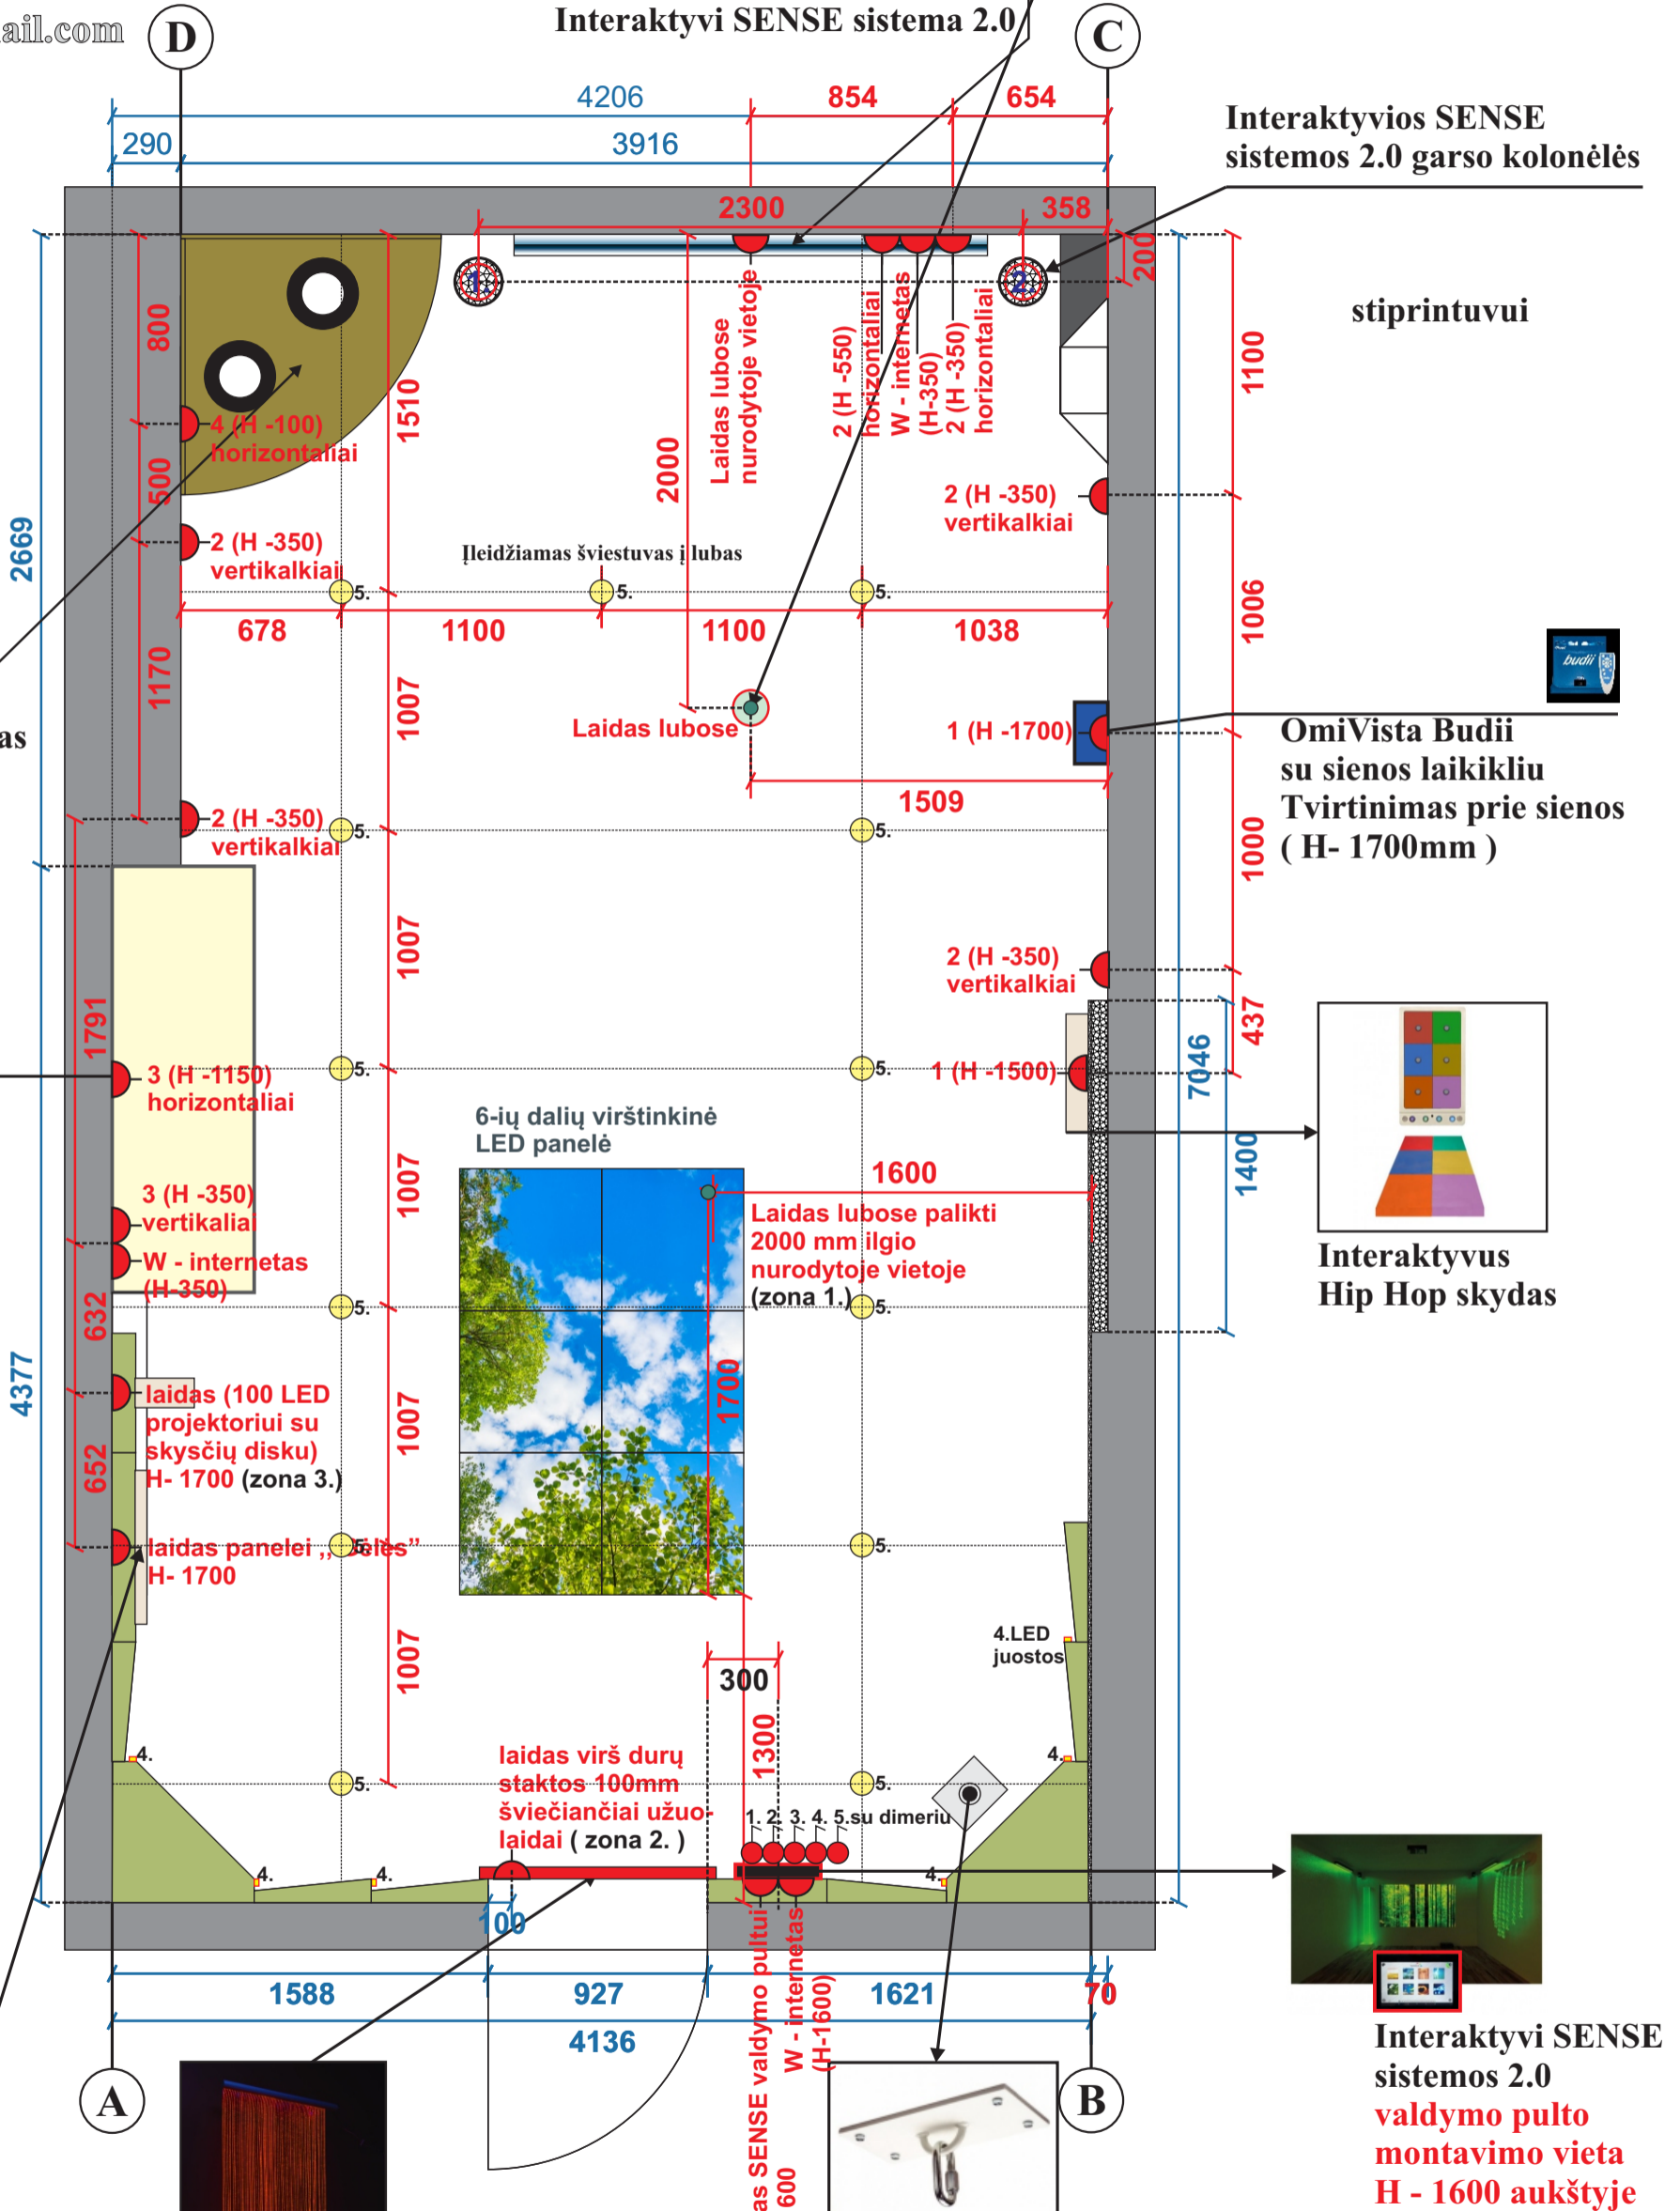

stiprintuvui

SLS burbulų
vamzdžių kompleksas

Šviečiantis stolas

Šviesos panelė
„Gėlės“

Šviečianti užuolaida

OmiVista Budii
su sienos laikikliu
Tvirtinimas prie sienos
(H- 1700mm)

Interaktyvus
Hip Hop skydas

Interaktyvi SENSE
sistemos 2.0
valdymo pulto
montavimo vieta
H - 1600 aukštyje

Play Ox sėdmaišio
tvirtinimo detalė
prie lubų
(įvertinti tai, kad
bus GKP pakabinamos
lubos, o ši detalė tvirtinama
prie gelžbetoninės perdangos)